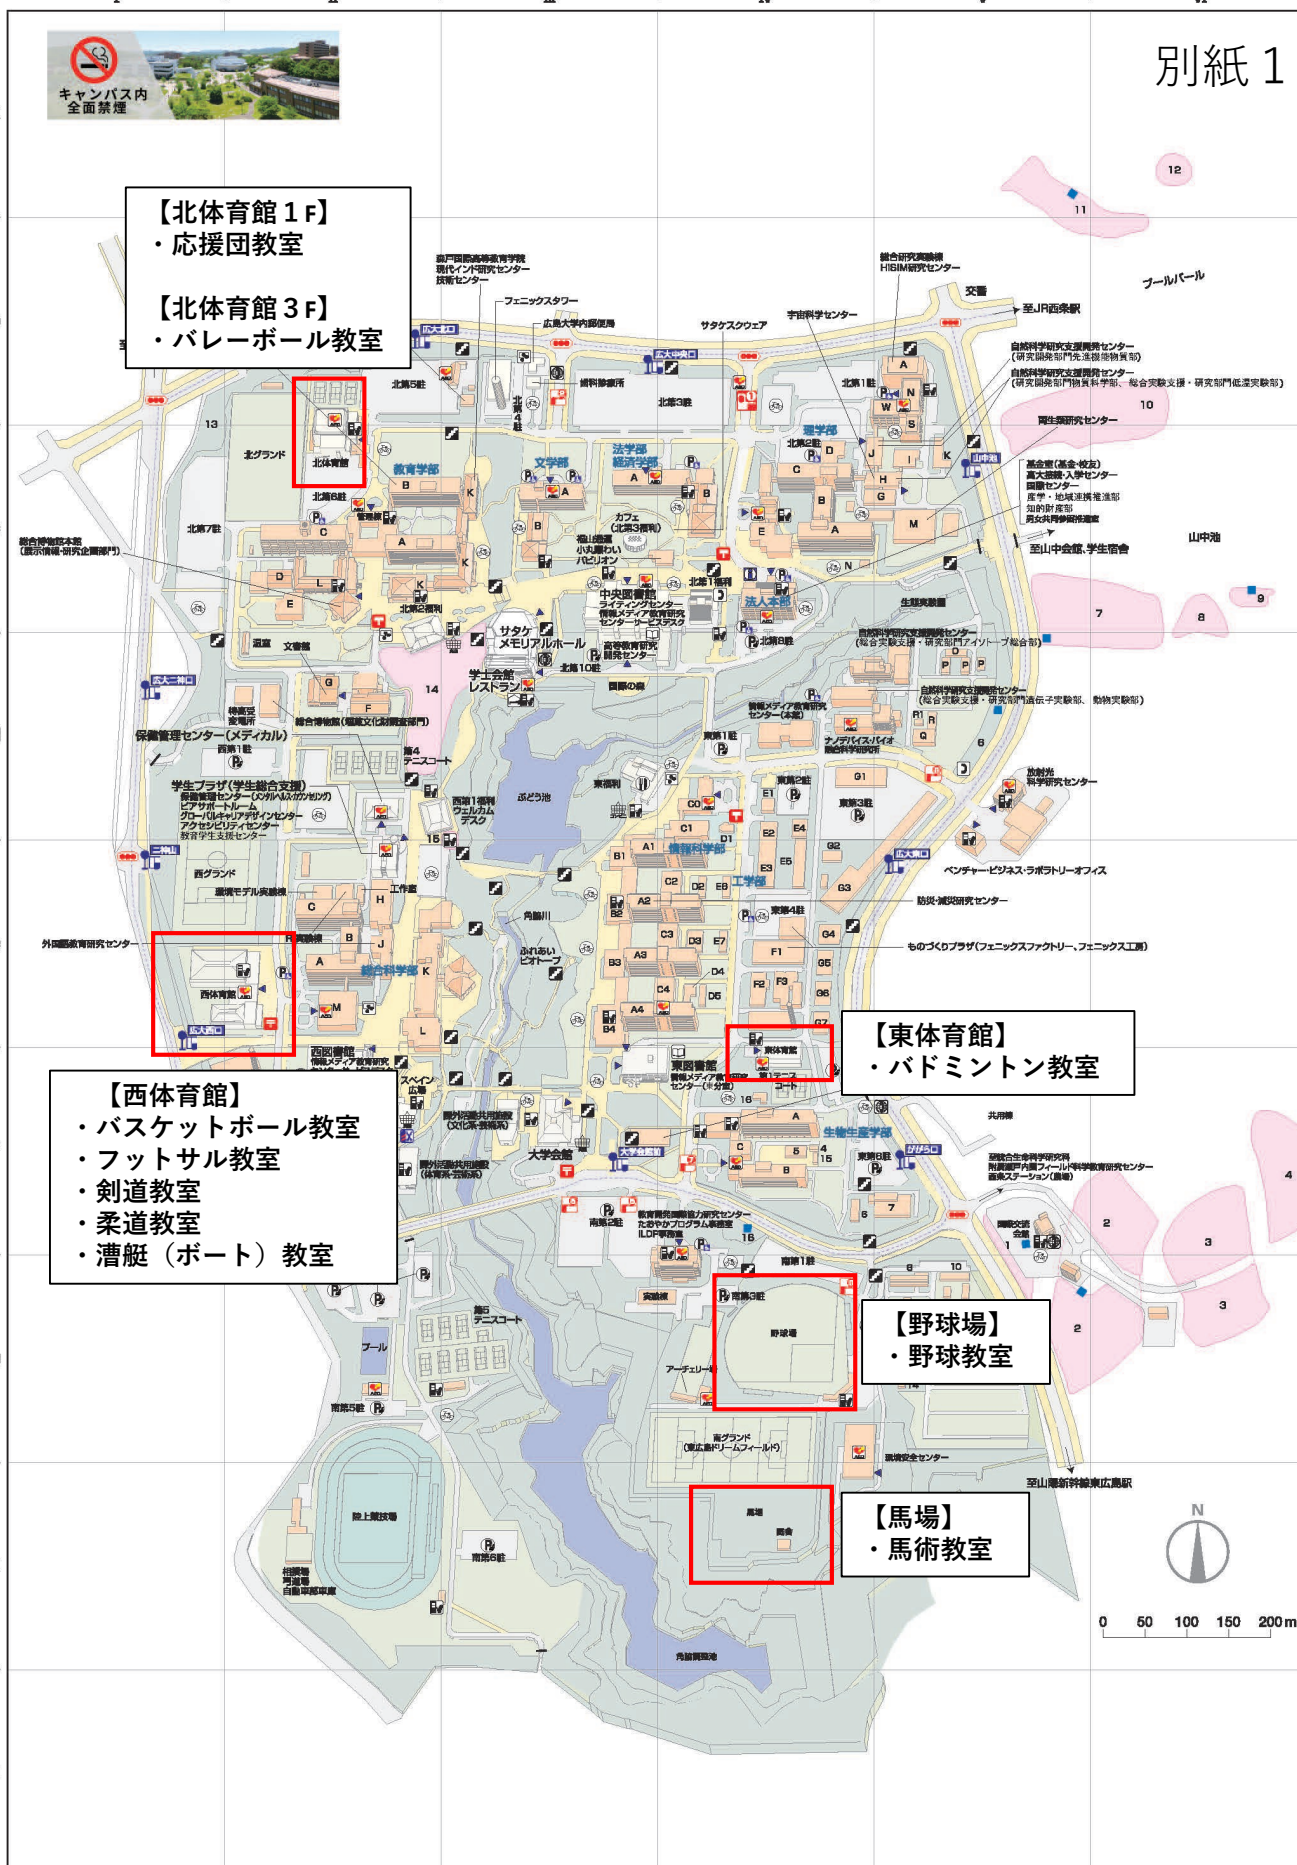

キャンパス内
全面禁煙

【北体育館 1F】

- ・応援団教室

【北体育館 3F】

- ・バレーボール教室

【西体育館】

- ・バスケットボール教室
- ・フットサル教室
- ・剣道教室
- ・柔道教室
- ・漕艇（ボート）教室

【東体育館】

- ・バドミントン教室

【野球場】

- ・野球教室

【馬場】

- ・馬術教室

0 50 100 150 200m